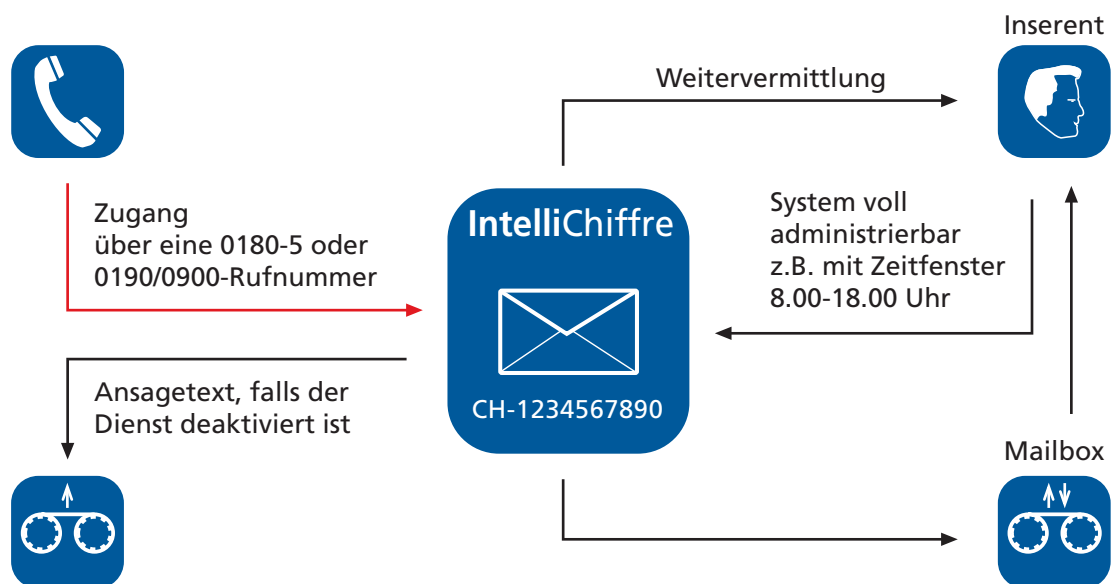

IntelliChiffre®

Was ist IntelliChiffre®

IntelliChiffre® bietet Anbietern und Nutzern von Zeitungs- und Internet-Inseraten die Möglichkeit, trotz der Anonymität von Chiffreanzeigen, die direkte telefonische Erreichbarkeit des Inserenten zu ermöglichen.

In den Anzeigen erscheint nicht die Telefonnummer des Inserenten, sondern eine Servicrufnummer, die für einen ganz bestimmten Zeitraum zum Telefonanschluß des Inserenten weitergeschaltet wird.
Der Clou: Der Inserent kann jederzeit selbständig die Zielnummer, unter der er erreichbar ist, einstellen und die Weiterleitung von Anrufen sperren, wenn das Produkt verkauft ist.

Wie alle Produkte von EMTEX, wird auch **IntelliChiffre®** bei Bedarf exakt auf Ihre Anforderungen zugeschnitten.

IntelliChiffre®

Grafische Übersicht